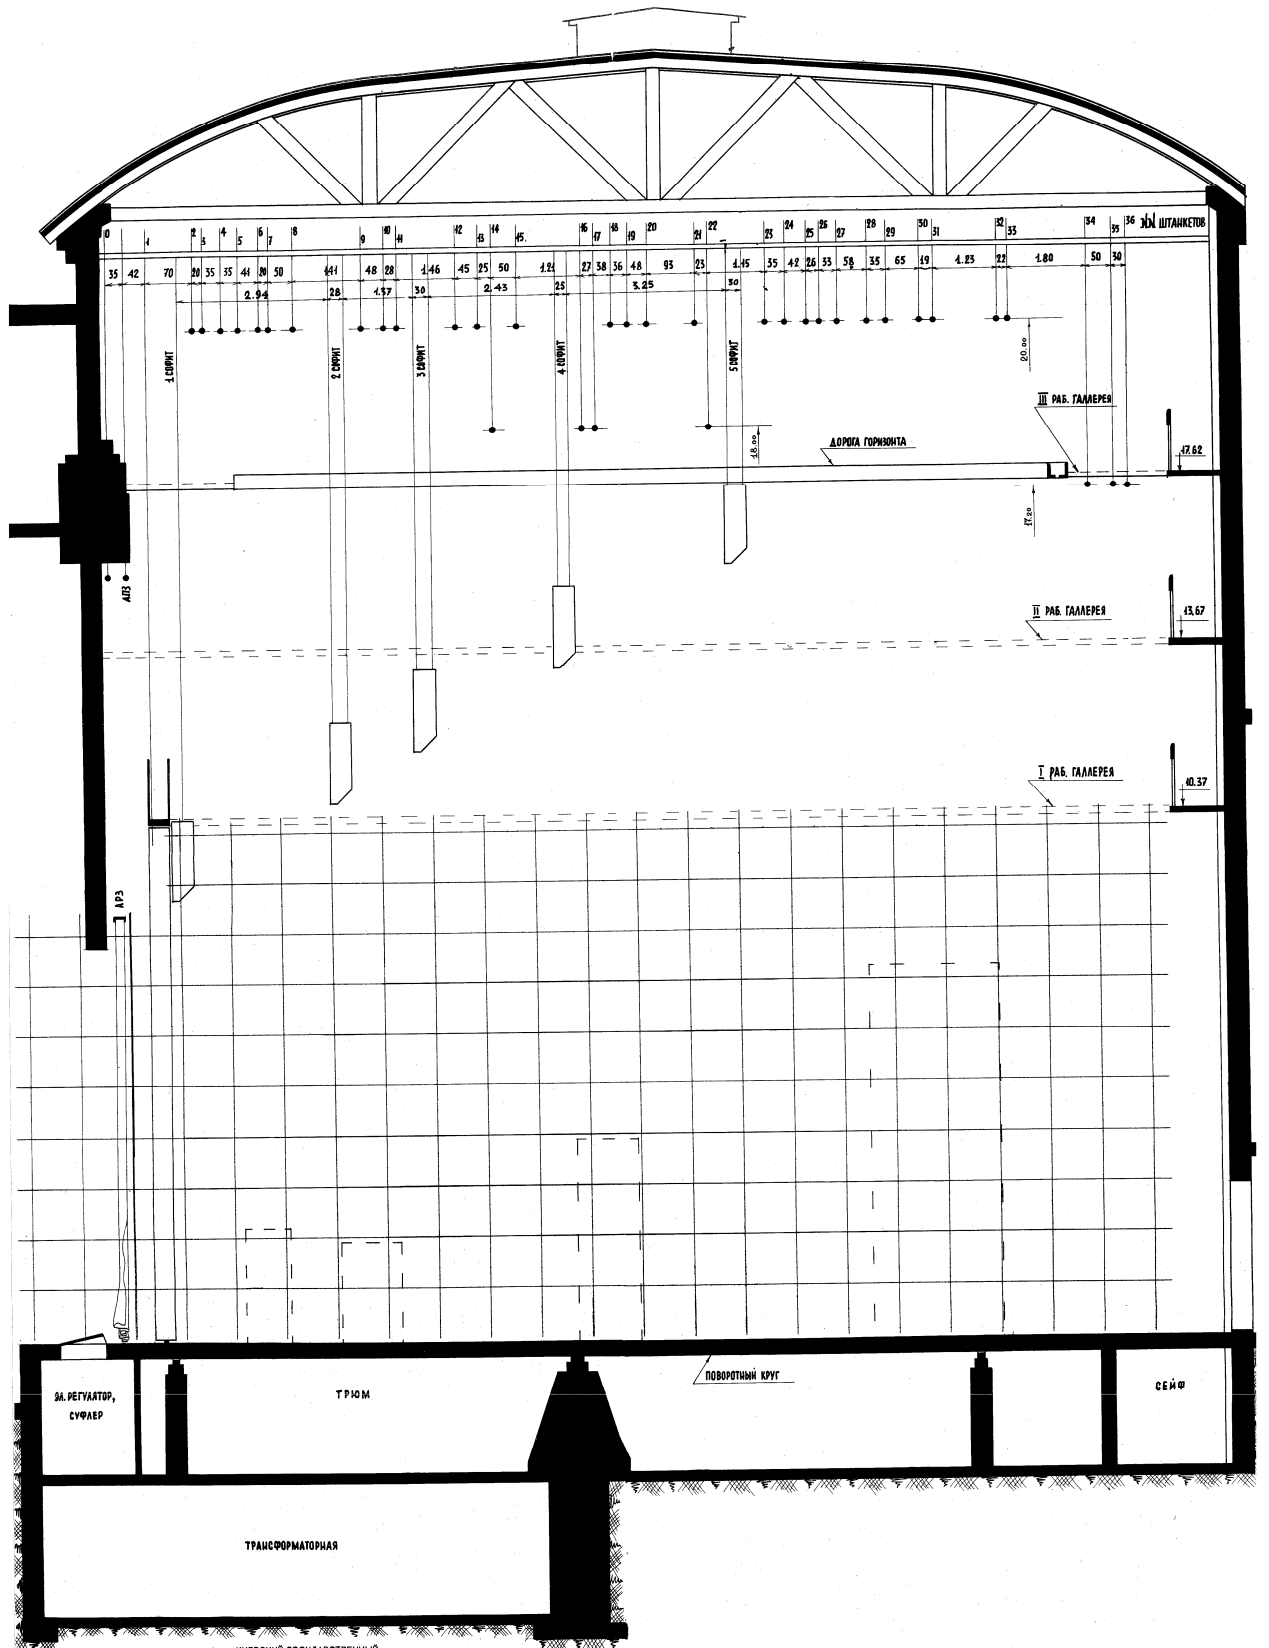

# Разрез сцены:

КИЕВСКИЙ ГОСУДАРСТВЕННЫЙ  
ОРДЕНА ТРУДОВОГО КРАСНОГО ЗНАМЕНИ  
РУССКИЙ АКАДЕМИЧЕСКИЙ ДРАМАТИЧЕСКИЙ ТЕАТР УССР  
им. Леси Украинки

РАЗРЕЗ СЦЕНЫ

М = 1 : 40

Тех. 40/11 8/100 1/04-9